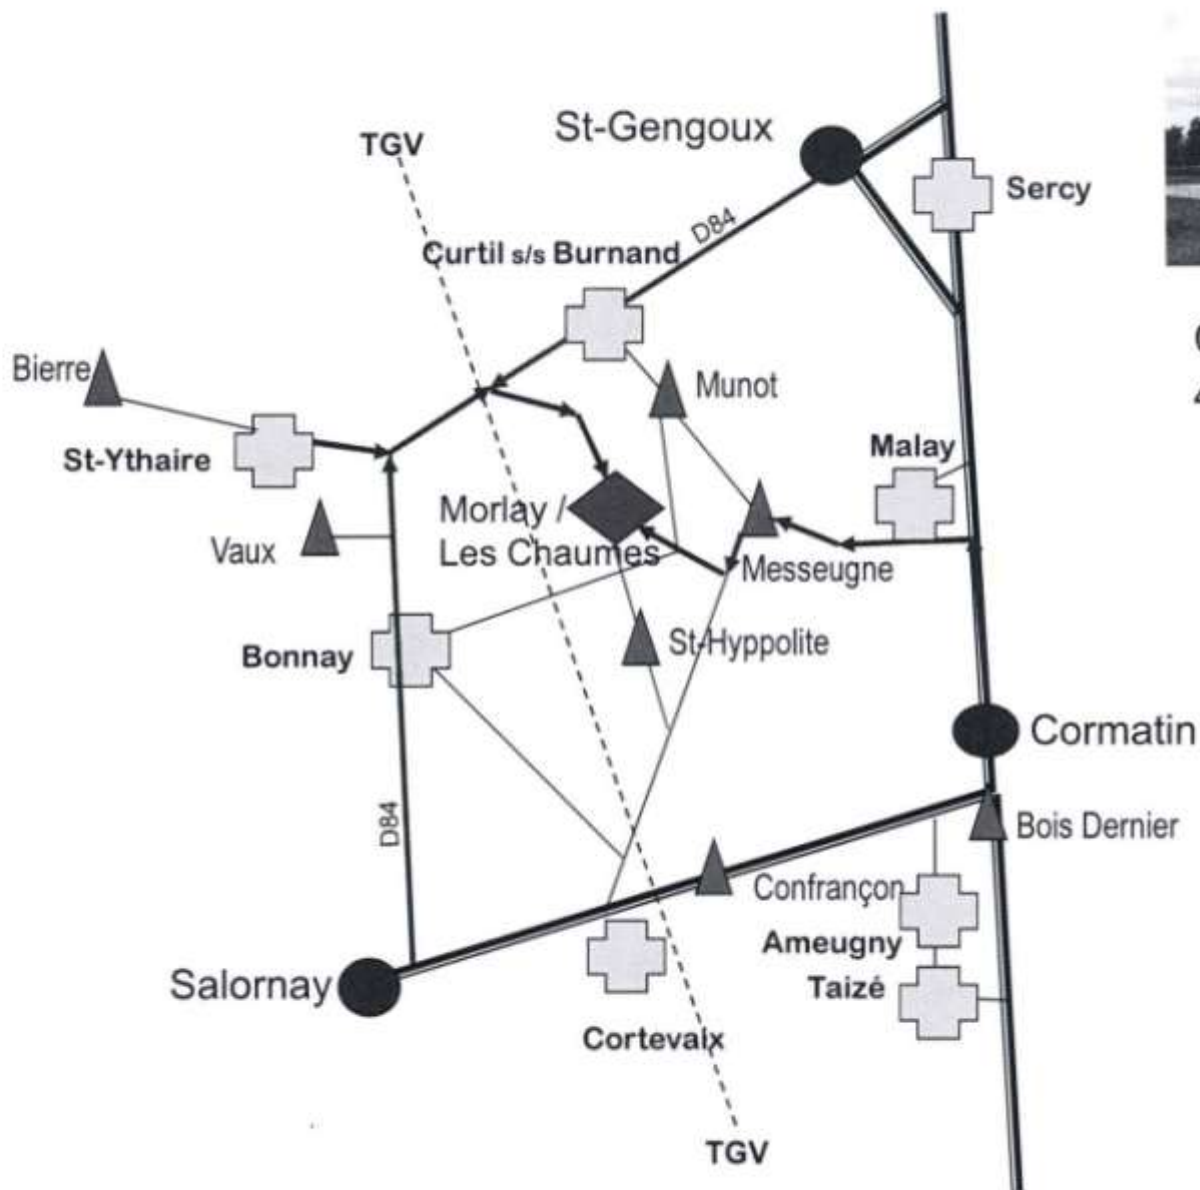

ÉQU i' Table

Domaine de Morlay

Coordonnées GPS :
4°38' 7 E – 46°34' N

Morlay : proximité (Bonnay ou St-Ythaire ou Messeugne ou Cortil à 3 mn)

-  Hameaux
-  Villages
-  Bourgs

MONTCEAU / CREUSOT

CHALON

REUNION ACÉB

MACON

Le domaine de Morlay se situe au lieu dit « Les chaumes » entre St Ythaire et Malay
 Suivre les pancartes « chambres d'hôtes »
Coordonnée GPS : 46° 34' N – 4° 38' 7 E
 35 km de Chalon = 45 minutes / 40 km du Creusot = 50 minutes
 32 km de Montceau = 35 minutes / 43 km de Mâcon = 45 minutes
 67 km d'Autun = 1H15 / 105 km de Dijon = 1H25
 Le domaine est en pleine nature, l'accès final se fait par des toutes petites routes... Courage l'arrivée est magnifique !
Tel en cas de difficultés : 06 08 46 59 61 .../...Tournez SVP