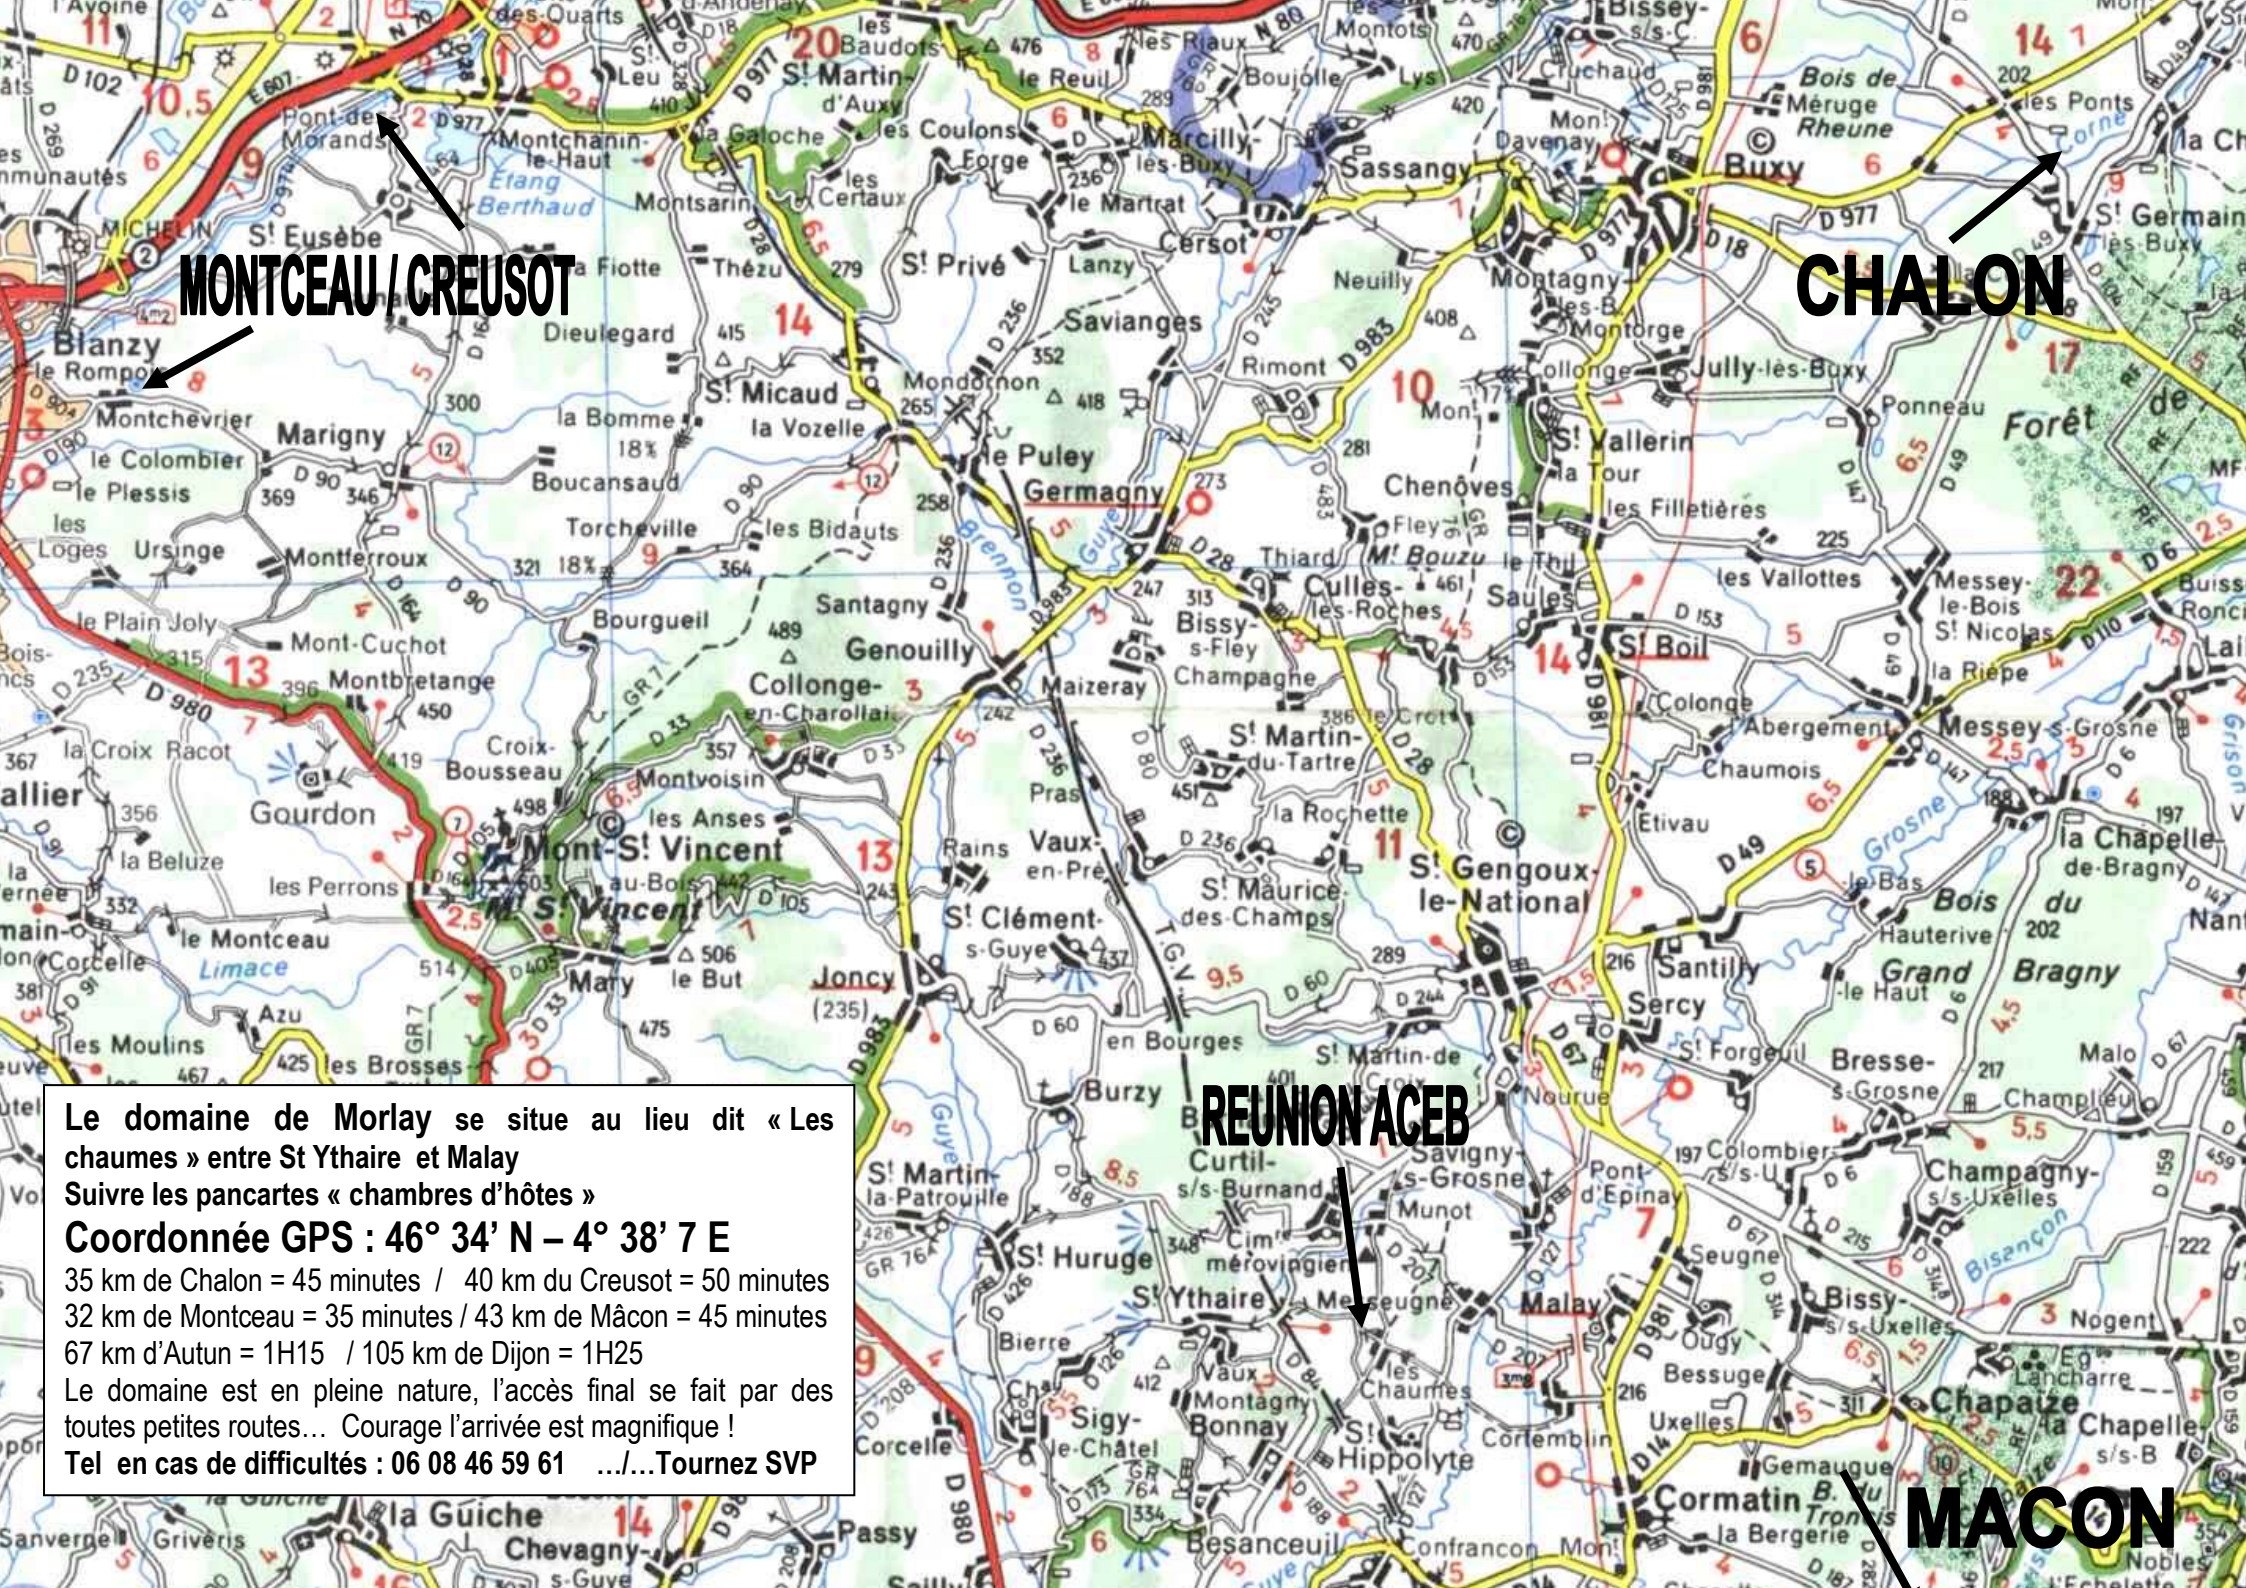

ÉQU i' Table

Domaine de Morlay

Coordonnées GPS :
4°38' 7 E – 46°34' N

Morlay : proximité (Bonnay ou St-Ythaire ou Messeugne ou Cortil à 3 mn)

-  Hameaux
-  Villages
-  Bourgs

MONTCEAU / CREUSOT

CHALON

REUNION ACÉB

MACON

Le domaine de Morlay se situe au lieu dit « Les chaumes » entre St Ythaire et Malay
 Suivre les pancartes « chambres d'hôtes »
Coordonnée GPS : 46° 34' N – 4° 38' 7 E
 35 km de Chalon = 45 minutes / 40 km du Creusot = 50 minutes
 32 km de Montceau = 35 minutes / 43 km de Mâcon = 45 minutes
 67 km d'Autun = 1H15 / 105 km de Dijon = 1H25
 Le domaine est en pleine nature, l'accès final se fait par des toutes petites routes... Courage l'arrivée est magnifique !
Tel en cas de difficultés : 06 08 46 59 61 .../...Tournez SVP